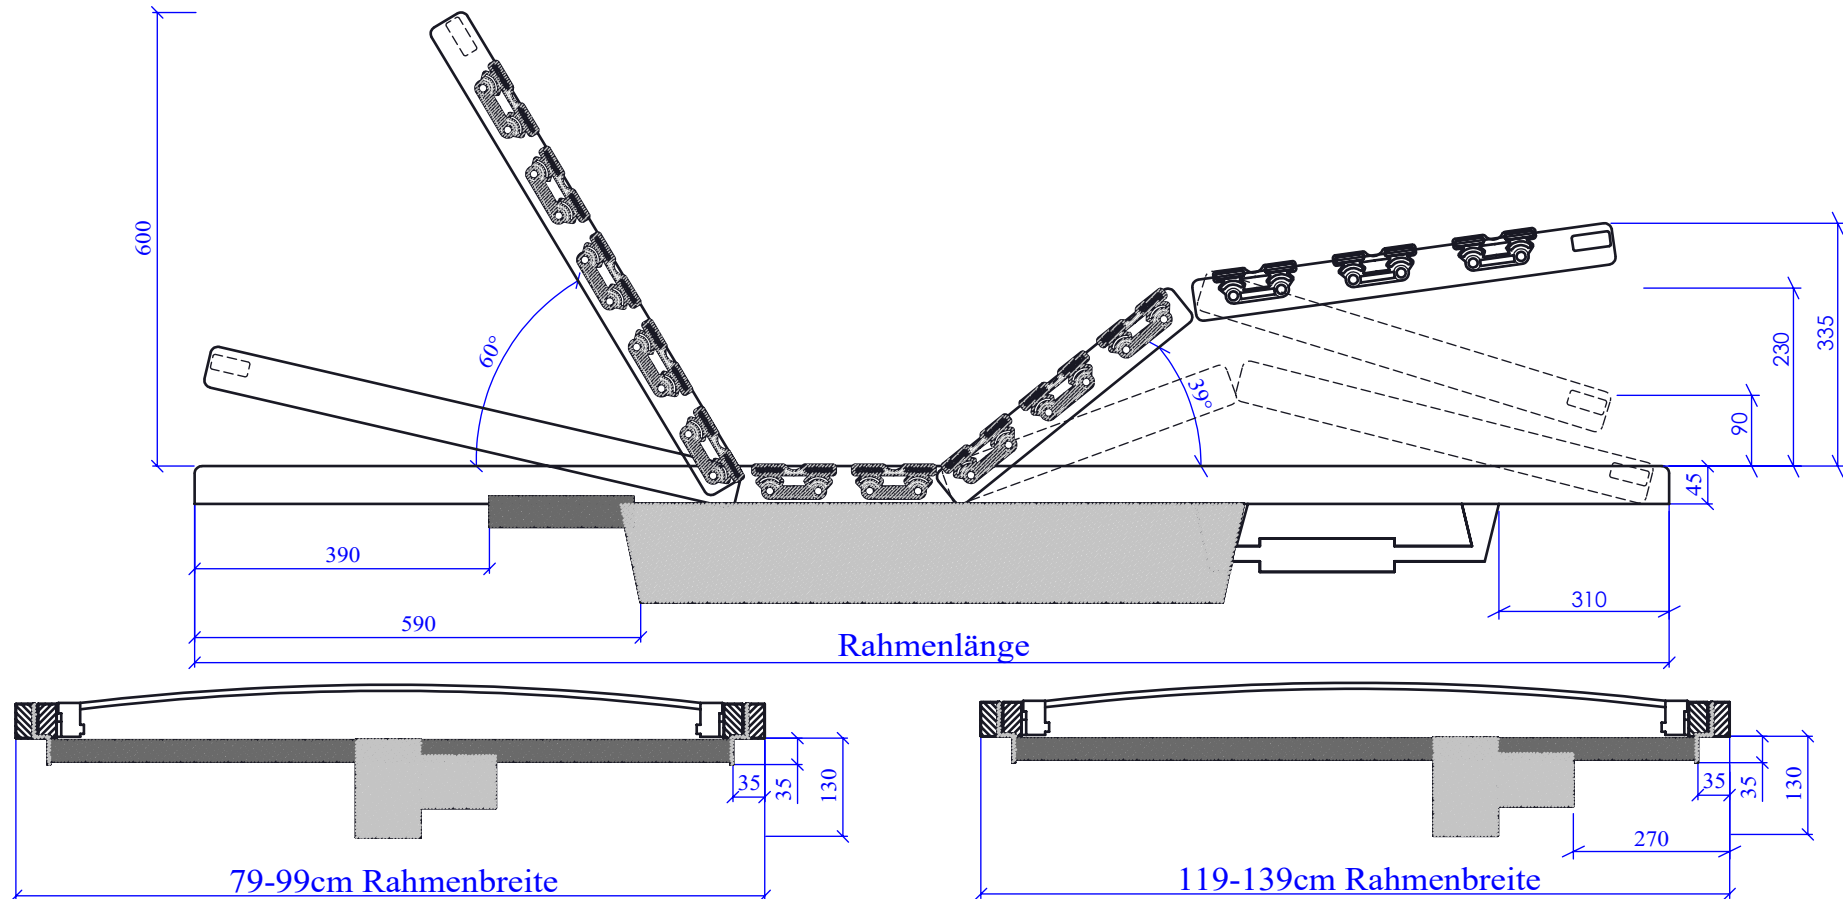

Ansicht und Maße

Mot M3 mit Kabelsteuerung / Funksteuerung
+ Netzfreeschaltung

Bezeichnung

Art.Nr.

Rahmenhöhe

MY 1800 R (flach)

W6883

4,5 cm

MY 1800 R (flach)

W6886

4,5 cm

Bettgröße	Rahmenbreite	Bettgröße	Rahmenlänge
80cm	79cm	190cm	185cm
90cm	89cm	200cm	195cm
100cm	99cm	210cm	205cm
120cm	119cm	220cm	215cm
140cm	139cm		

Mot M3 Kabel/Funksteuerung + Netzfreeschaltung		
langes Kopfteil		Maßstab 1:10
Datum gezeichnet: 13.01.10	Datum geändert: 19.12.2022	Firma: Siesta Schlafmöbel
Gezeichnet: Mühlberger		