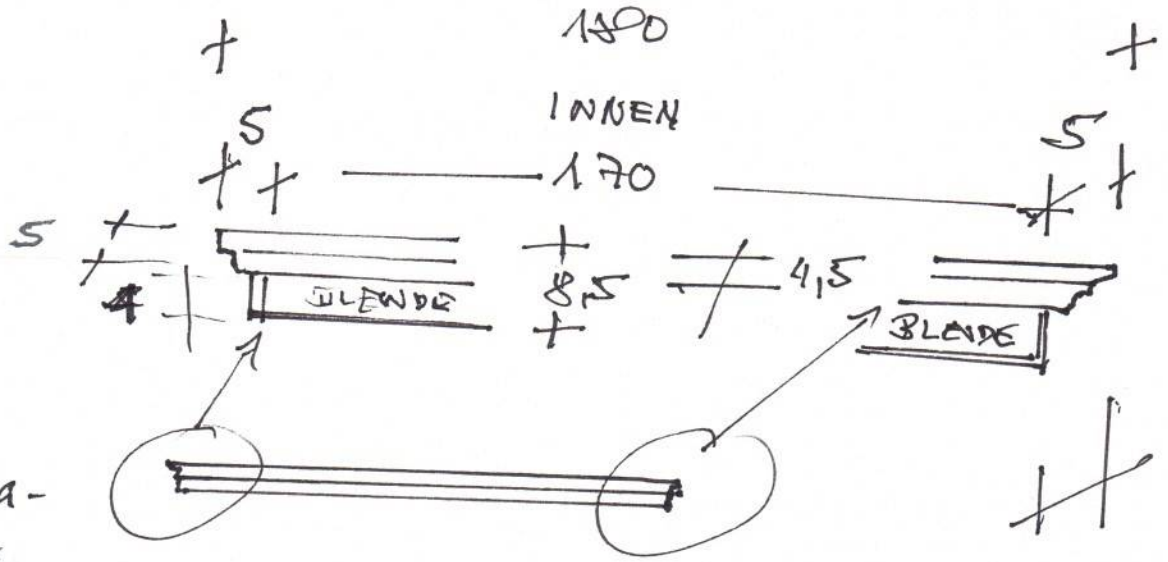

PLANEN · HERSTELLEN · EINRICHTEN

Landhausmöbel • Industriestr. 1 (EKA-Möbelwerk) • D-91463 Dietersheim

VORHANDSCHIEDEN-BLENDE

VORHAND-
SCHIENE

2 LÄUFER

15

BEFESTIGUNG
AN WAND

Landhausmöbel Dietersheim
 Christian Hasenknopf · Industriestr. 1 · D-91463 Dietersheim
 Telefon +49 (0) 91 61 / 30 70 7-0 · Telefax 30 70 7-29
 info@landhausmoebel-shop.de
 www.Landhausmoebel-shop.de