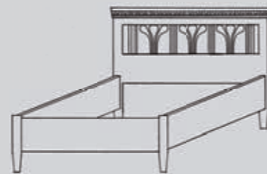

AD-031D
Beistellbank nach Maß
Passend zu Tisch AD-030B
Mindestpreis= Preis für 1 lfm
Preis per lfm
H/B/T: 91 x -- x 50

AD-041
Beistellbank 200
Passend zu Tisch AD-036
H/B/T: 91 x 200 x 50

AD-028B
Couchtisch 70x70
mit Glasplatte und
großer Schublade.
H/B/T: 50 x 70 x 70

AD-027B
Couchtisch 70x70
mit Holzplatte und
großer Schublade.
H/B/T: 50 x 70 x 70