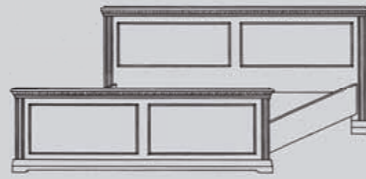

AD-120
Beleuchtungsset für AD-014

AD-120
Beleuchtungsset für AD-009

AD-111E
Nachtkästchen
Türe rechts angeschlagen,
1-trg., 1 Schublade,
1 Holzfachboden
H/B/T: 66 x 45 x 30

AD-115
Doppelbett 180 x 200
Standard-Kopfteil,
Fußteil mit Füllung,
Höhe Fußteil = 64cm
Matratzenmaß = 180x200cm
H/B/T: 95 x 203 x 210