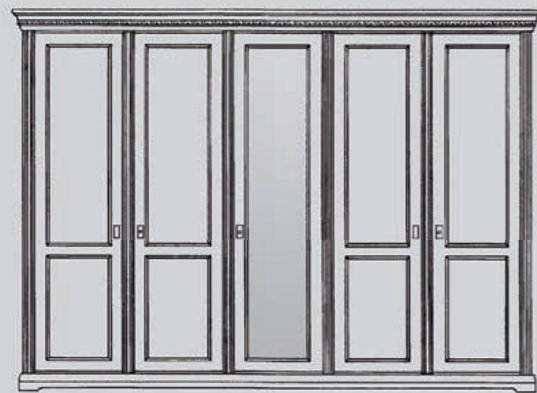

AD-109E
Schrank 5-trg.
Li: 1 Holzfachboden, 1 Kleiderstange,
Mi: 1 Spiegeltüre, 4 Holzfachböden,
Re: 1 Holzfachboden, 1 Kleiderstange, zerlegbar
H/B/T: 215 x 298 x 63