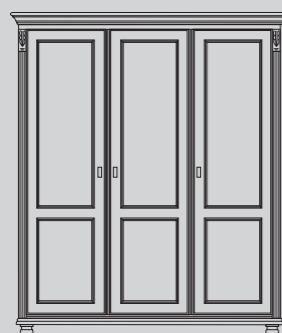

IND-008R
Vitrine 1+1 trg.
Türen rechts angeschlagen,
Innen: oben 2 Holzfachböden,
unten 1 Holzfachboden
H/B/T: 192 x 62 x 45
AD-120
Beleuchtungsset für IND-008

IND-008L
Vitrine 1+1 trg.
Türen links angeschlagen,
Innen: oben 2 Holzfachböden,
unten 1 Holzfachboden
H/B/T: 192 x 62 x 45
AD-120
Beleuchtungsset für IND-008