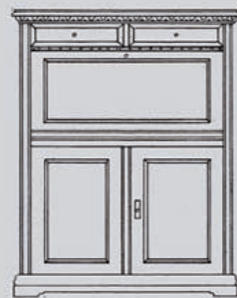

AD-004
Klappsekretär 2-trg.
Oben 2 gr. Schub. innen 4 kl.
Schub., unten 1 Holzfachboden
H/B/T: 127 x 100 x 47