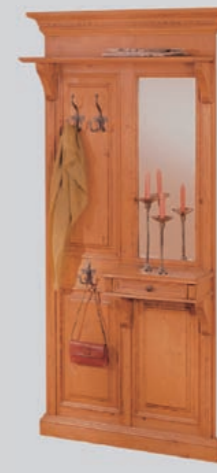

AD-042
Garderobewand
mit Schublade, Spiegel rechts,
2 große, 1 kleiner Haken
H/B/T: 205 x 105 x 25