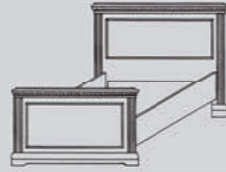

AD-031D
Beistellbank nach Maß
Passend zu Tisch AD-030B
Mindestpreis= Preis für 1 lfm
Preis per lfm
H/B/T: 91 x -- x 50

AD-041
Beistellbank 200
Passend zu Tisch AD-036
H/B/T: 91 x 200 x 50

AD-028B
Couchtisch 70x70
mit Glasplatte und
großer Schublade.
H/B/T: 50 x 70 x 70

AD-027B
Couchtisch 70x70
mit Holzplatte und
großer Schublade.
H/B/T: 50 x 70 x 70