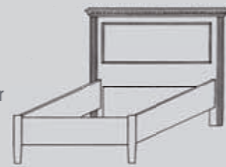

AD-031D
Beistellbank nach Maß
Passend zu Tisch AD-030B
Mindestpreis= Preis für 1 lfm
Preis per lfm
H/B/T: 91 x -- x 50

AD-041
Beistellbank 200
Passend zu Tisch AD-036
H/B/T: 91 x 200 x 50

AD-028B
Couchtisch 70x70
mit Glasplatte und
großer Schublade.
H/B/T: 50 x 70 x 70

AD-027B
Couchtisch 70x70
mit Holzplatte und
großer Schublade.
H/B/T: 50 x 70 x 70