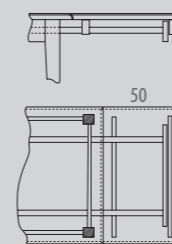

AD-027C
Couchtisch nach Maß
mit Holzplatte und
großer Schublade
Mindestpreis ist der Preis für 1 m².
H/B/T: 50 x -- x --

AD-031C
Eckbank nach Maß
Mindestpreis = Preis für 1 lfm
Preis per lfm
H/B/T: 91 x -- x 50

AD-031F
Eckablage
für Eckbank AD-031C

AD-031H
Truhe für Bank und
Eckbank (pro Schenkel)
Innenhöhe = 8,5cm

AD-029
Sprossentrubenbank
H/B/T: 85 x 118 x 47

AD-136A
Ansteckplatte 50 cm und doppelte
Zargenkonstruktion (für Tischplattenbreite 80 und 90 cm),
passend für Tisch AD-030N, AD-034, AD-035 und AD-036.
Ab 110 cm Tischlänge möglich, extern zu lagern.
Ab 115 cm Tischlänge sind 2 Ansteckplatten möglich,
extern zu lagern.
Zargenhöhe 9cm. Mittig keine Schublade möglich