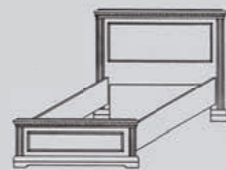

AD-031D
Beistellbank nach Maß
Passend zu Tisch AD-030B
Mindestpreis= Preis für 1 lfm
Preis per lfm
H/B/T: 91 x -- x 50

AD-041
Beistellbank 200
Passend zu Tisch AD-036
H/B/T: 91 x 200 x 50

AD-028B
Couchtisch 70x70
mit Glasplatte und
großer Schublade.
H/B/T: 50 x 70 x 70

AD-027B
Couchtisch 70x70
mit Holzplatte und
großer Schublade.
H/B/T: 50 x 70 x 70