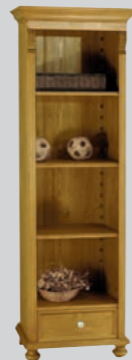

IND-011
Vitrinenschrank 4-trg.
2 Schubladen, 2-tlg.
Oben: 2 Holzfachböden
Unten: 1 Holzfachboden
Tiefe Oberteil = 42cm
H/B/T: 191 x 103 x 50
AD-123
Beleuchtungsset für IND-011

IND-011B
Vitrinenschrank 4-trg.
2 Schubladen, 1-tlg.
Oben: 2 Holzfachböden
Unten: 1 Holzfachboden
H/B/T: 192 x 103 x 45
AD-123
Beleuchtungsset für IND-011B