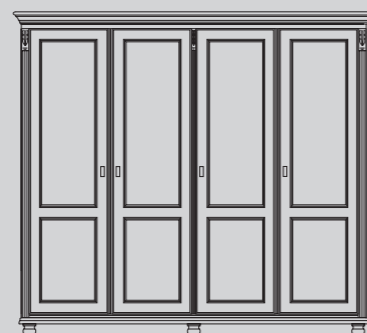

IND-008L
Vitrine 1+1 trg.
Türen links angeschlagen,
Innen: oben 2 Holzfachböden,
unten 1 Holzfachboden
H/B/T: 192 x 62 x 45
AD-120
Beleuchtungsset für IND-008

IND-066B
Bücherregal
1 Schublade
3 Holzfachböden
auf Rastersystem
H/B/T: 192 x 62 x 45