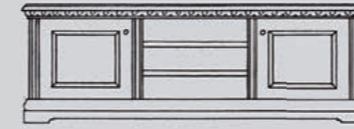

AD-044
Kästchen
2 gr. + 2 kl. Schub.
H/B/T: 82 x 62 x 39

AD-045
Kästchen 2-trg.
2 Schubladen
1 Holzfachboden
H/B/T: 82 x 62 x 39

AD-063
CD Kästchen
4 Schubladen
H/B/T: 85 x 45 x 30

AD-065
Telefonkästchen 1-trg.
1 Schublade
H/B/T: 85 x 45 x 30