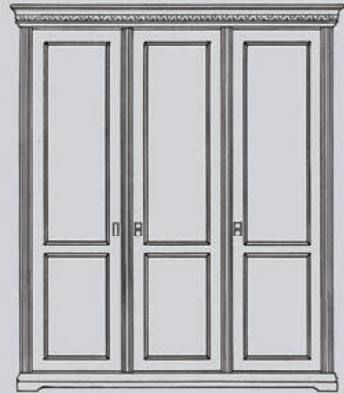

AD-107E
Schrank 3-trg.
Li: (2 trg.) 1 Holzfachboden, 1 Kleiderstange,
Re: (1 trg.) 4 Holzfachböden, zerlegbar
H/B/T: 215 x 186 x 63