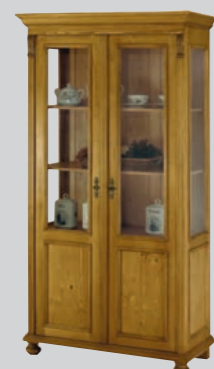

IND-023A
Buffet 2+2-trg.
9 kl. + 2gr. Schubladen, 2 tlg.
Oben: 1 Holzfachboden,
Unten: 1 Holzfachboden,
Tiefe Oberteil= 42cm
H/B/T: 197 x 103 x 50
AD-127E
Beleuchtungsset für IND-023A

IND-013
Halbvitrine 2-trg.
2 Holzfachböden,
1 Konstruktionsboden fix,
3-seitig verglast
H/B/T: 192 x 98 x 45
AD-123
Beleuchtungsset für IND-013