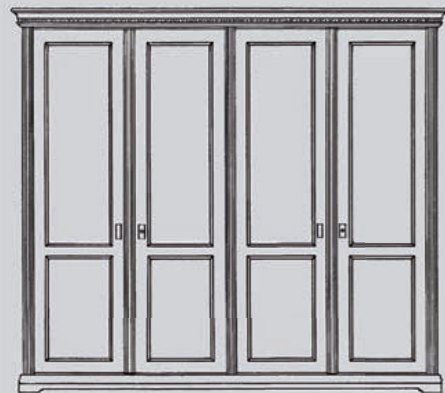

AD-108E
Schrank 4-trg.
Li: 1 Holzfachboden, 1 Kleiderstange,
Re: 1 Holzfachboden, 1 Kleiderstange, zerlegbar
H/B/T: 215 x 242 x 63