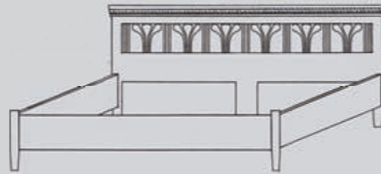

AD-113
Einzelbett 90 x 200
Standard-Kopfteil,
Fußteil mit Füllung,
Höhe Fußteil = 64cm
Matratzenmaß = 90x200cm
H/B/T: 95 x 113 x 210

AD-112E
Nachtkästchen
Türe links angeschlagen,
1-trg., 1 Schublade,
1 Holzfachboden
H/B/T: 66 x 45 x 30

AD-113A
Einzelbett 90 x 200
Kopfteil mit Sprossen,
Fußteil ohne Füllung,
Höhe Fußteil = 40cm
Matratzenmaß = 90x200cm
H/B/T: 85 x 102 x 210

AD-115A
Doppelbett 180 x 200
Kopfteil mit Sprossen,
Fußteil ohne Füllung,
Höhe Fußteil = 40cm
Matratzenmaß = 180x200cm
H/B/T: 85 x 192 x 210